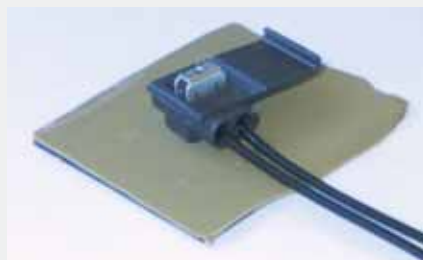

Søgetråd:

For stedfæstelse (indmåling) af lyslederkabler eller andre ikke-metalliske kabler kan nettet leveres med en søgetråd.

Søgetråden er fremstillet i syrefast, rustfrit metal og isoleret med det uforgængelige plastmateriale polypropylen (PP).

Alle ruller med søgetråd leveres med ledningsklemme og isoleringsmateriale. Det sikrer, at enderne i søgetrådene bliver korrekt forbundet, og at samlingerne beskyttes mod fugt og snavs.

Ledningsklemme og isoleringsmateriale